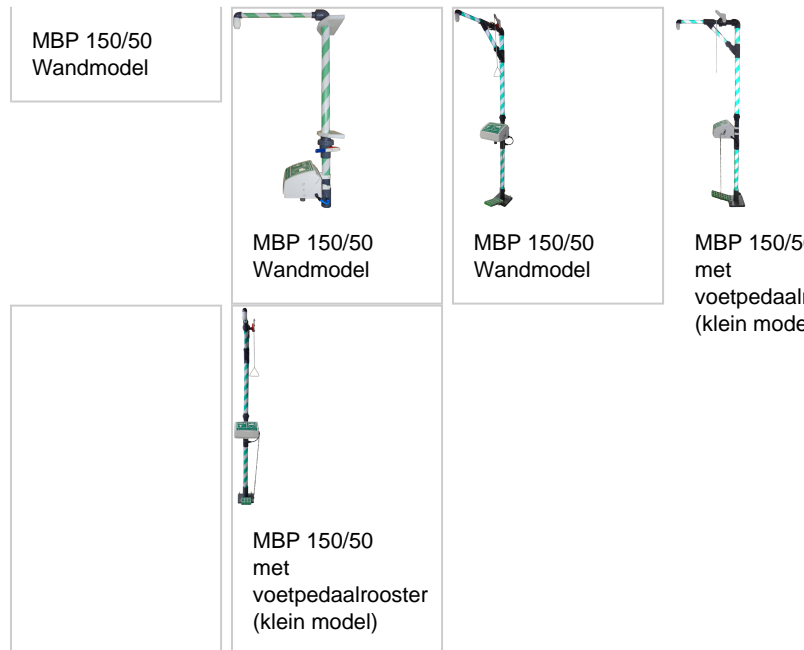

De lichaamsdouche ofwel plensdouche heeft een speciale douchekop / Nozzle (sproeihoek volle kegel 60° en geeft rotatie aan het water) voor een effectieve en efficiënte werking. Standaard is de watertoevoer aan de onderzijde, maar deze kan op elke positie geplaatst worden waar u wenst. De bediening van de lichaamsdouche geschiedt standaard met behulp van een bedieningshendel halverwege de douche. Anderzijds kan men er optioneel voor kiezen de lichaamsdouche te voorzien van een trekhendel. De oogdouche is voorzien van perlators (eventueel aangevuld met zwart rubber oogkappen). Deze plensdouche perlators zorgen voor een aangename, zachte, mousserende, zuurstofrijke straal welke prettig aanvoelt voor de ogen. Op de opvangbak van de oogdouche is een afvoer aanwezig. Tevens is er een "flow" regelaar aanwezig voor het instellen van het juiste sproeibeeld. Optioneel draint de oogdouche automatisch na gebruik leeg. Minimale waterdruk: 2 bar.

Klik op de blauwe knop om een uniek interactief 3d-model te bekijken van de MB 150 serie. Hiermee kunt u 360 graden de MB 150 serie en de belangrijkste productopties bekijken. Wij hebben tevens [andere modellen](#) in 3d-weergave.