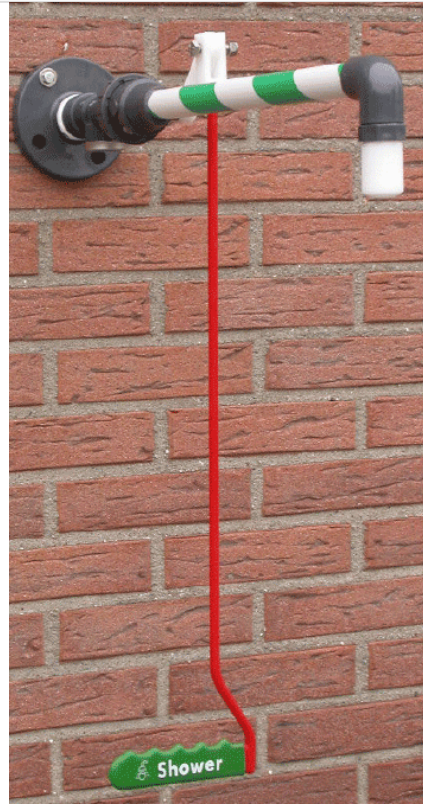

MATCON®

MBP 100

De MBP 100 Nooddouche / Veiligheidsdouche geschikt voor muurmontage en binnenopstelling met extra pijpstuk na de afsluiter en wand montageplaat. Deze lichaamsdouche ofwel plensdouche is geheel uitgevoerd in kunststof en heeft een speciale douchekop / Nozzle (sproeihoek volle kegel 60° en geeft rotatie aan het water) voor een effectieve en efficiënte werking. RVS trekstang / triangel voor bediening. Wandmontageplaat 150 x 150 mm en met 4 bevestigings gaten(Ø 15 mm) H.o.H. 100 mm. Draint automatisch na gebruik leeg. Minimale waterdruk: 2 bar. Water aansluiting ¾" inwendig.

Specificaties:

- wateraansluiting: ¾" BSP inwendig
- waterdruk 2 bar
- water opbrengst: 60 of 80 liter per minuut
- handbediening
- in verschillende kleuren leverbaar
- materiaal: kunststof
- muurplaat: 150x150 mm, gaten h.o.h. 100 mm 4xØ15 mm
- voldoet aan: CE EN 15154 & ANSI Z 358.1

MBP 100

Extra opties:

- voetpedaal
- afstandsmelder
- automatische spoel units
- cabine
- flow regelaar
- filter
- verlichting
- pictogram
- handdouche
- verwarming
- Y-strainer filter
- mengventiel
- opstaprooster
- meer opties op aanvraag mogelijk