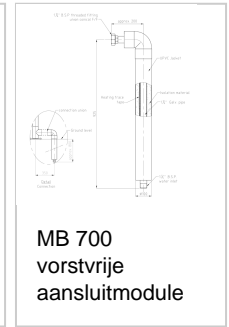

MB 700
vorstvrije
aansluitmodule

MB 700
vorstvrije
aansluitmodule

MB 700
vorstvrije
aansluitmodule

Wij kunnen een vorstvrije aansluit module MB 700 leveren welke geïsoleerd en elektrisch getraceed is. Deze is eenvoudig middels 1" of 1 1/4" schroefdraad aan te sluiten op de toevoerleiding welke waarschijnlijk onder de grond loopt en aan de andere zijde is een eenvoudige wartel verbinding gemaakt voor snelle aansluiting op de Nooddouche. Mocht de leiding niet onder de grond lopen hebben wij hiervoor ook oplossingen en kunnen de MB 700 uitvoeren zoals u het wenst.