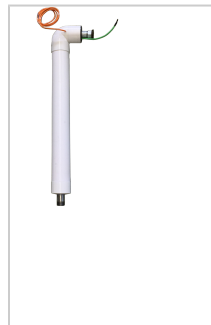

MATCON®

MB 700 vorstvrije aansluitmodule

MB 700 vorstvrije aansluitmodule

De Nooddouche zelf is geheel beschermt tegen vorst en geschikt voor buiten opstelling. De toevoer leiding vanaf de waterleiding naar de Nooddouche dient nog wel beschermt te worden tegen vorst. Dit kunt u uiteraard zelf doen, maar wij kunnen u hierbij ook een passende oplossing aanbieden.

MB 700
vorstvrije
aansluitmodule

MB 700
vorstvrije
aansluitmodule

MB 700
vorstvrije
aansluitmodule

Wij kunnen een vorstvrije aansluit module MB 700 leveren welke geïsoleerd en elektrisch getraceed is. Deze is eenvoudig middels 1" of 1 1/4" schroefdraad aan te sluiten op de toevoerleiding welke waarschijnlijk onder de grond loopt en aan de andere zijde is een eenvoudige wartel verbinding gemaakt voor snelle aansluiting op de Nooddouche. Mocht de leiding niet onder de grond lopen hebben wij hiervoor ook oplossingen en kunnen de MB 700 uitvoeren zoals u het wenst.