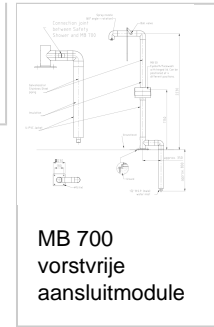

MB 700
vorstvrije
aansluitmodule

MB 700
vorstvrije
aansluitmodule

MB 700
vorstvrije
aansluitmodule

Wij kunnen een vorstvrije aansluit module MB 700 leveren welke geïsoleerd en elektrisch getraceed is. Deze is eenvoudig middels 1" of 1 1/4" schroefdraad aan te sluiten op de toevoerleiding welke waarschijnlijk onder de grond loopt en aan de andere zijde is een eenvoudige wartel verbinding gemaakt voor snelle aansluiting op de Nooddouche. Mocht de leiding niet onder de grond lopen hebben wij hiervoor ook oplossingen en kunnen de MB 700 uitvoeren zoals u het wenst.