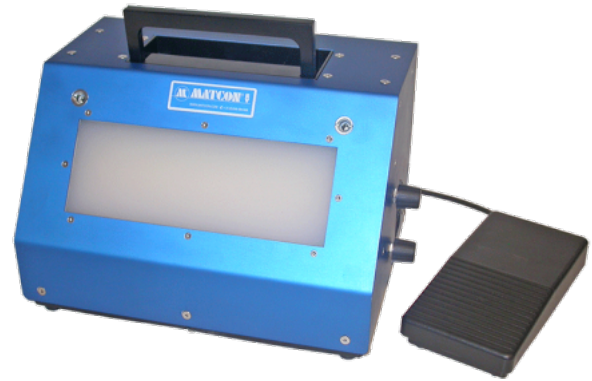

MATCON®

Matcon LED 1 FAK (10X24)

Type Matcon LED 1 FAK (10X24)
Voorzien van temperatuur gestuurde
luchtkoeling (tegen kromtrekken van
films).

Verduisteringsvensters kunnen
gemakkelijk geplaatst en verwijderd
worden d.m.v. druksysteem.

Specificaties:

Luminance 300.000Cd/m² bij D 4,5
verlichtingsoppervlak 80x225mm (10x24)
90 ... 264V AC / 47 ...63 Hz
Vermogen 200W
Afmetingen ca. 305x220x205mm (BxTxH)
Gewicht ca. 6,9 kilo

Matcon LED 1 FAK (10X24)

Matcon LED 1
FAK (10X24)

Matcon LED 1
FAK (10X24) en
onderdelen

Matcon LED 1
FAK (10X24) -
Zijkant LED
filmafleeskast

Inclusief voetpedaal & 2X verduisteringsvenster

Source URL: <https://www.matcon.com/nl/node/705>