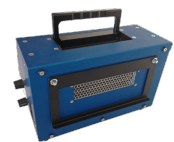

MATCON®

Matcon LED 1 FAK (10X24)

Type Matcon LED 1 FAK (10X24)
Voorzien van temperatuur gestuurde
luchtkoeling (tegen kromtrekken van
films).

Verduisteringsvensters kunnen
gemakkelijk geplaatst en verwijderd
worden d.m.v. druksysteem.

Specificaties:

Luminance 300.000Cd/m² bij D 4,5
verlichtingsoppervlak 80x225mm (10x24)
90 ... 264V AC / 47 ...63 Hz
Vermogen 200W
Afmetingen ca. 305x220x205mm (BxTxH)
Gewicht ca. 6,9 kilo

Matcon LED 1 FAK (10X24)

Matcon LED 1
FAK (10X24)

Matcon LED 1
FAK (10X24) en
onderdelen

Matcon LED 1
FAK (10X24) -
Zijkant LED
filmafleeskast

Inclusief voetpedaal & 2X verduisteringsvenster

Source URL: <https://www.matcon.com/nl/node/705>